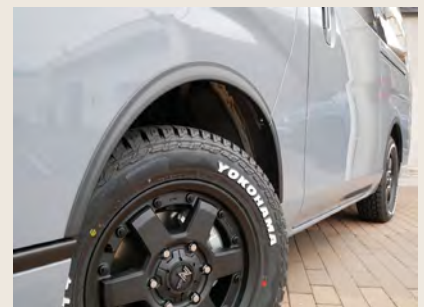

※アウトドアブラックエディションは標準装備

JAOS オーバーフェンダー TypeX (マットブラック)

価格 ¥85,800  
工賃 ¥22,000

ブラックダミーボルト変更 ¥3,300

※ TRAILCAMPER コンプリートは標準装備

CRS : ESSEX-ES リーガルフェンダー Ver2  
ダウンレスフォルム シボ調

価格 ¥63,800  
工賃 ¥22,000