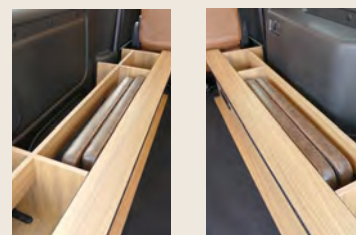

センターマットは左右 BOX へ収納可