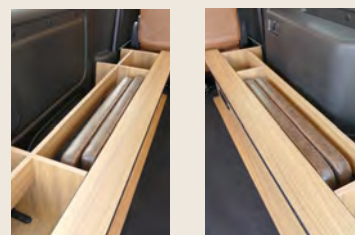

センターマットは左右 BOX へ収納可