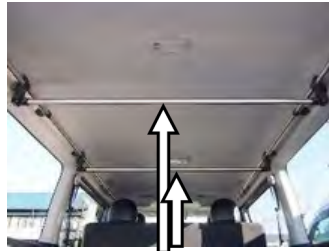

ドリンクホルダー4か所付き木目調とブラックの2色。

価格:

・S-GL標準ボディ:¥66,000

・ワイドボディ:¥71,500

**Xrideハンガーバー**

FD-classic 標準装備のサイドバーに取付するアイテム。着脱し易いノブボルト付きのオリジナル仕様。  
2本セット 価格:¥7,700

**FD:カーテンフルセット**

FD:カーテンフルセット