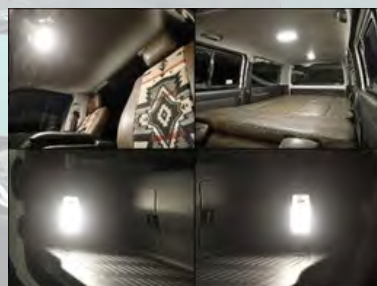

LEDルームランプ

白色or電球色から選択可能