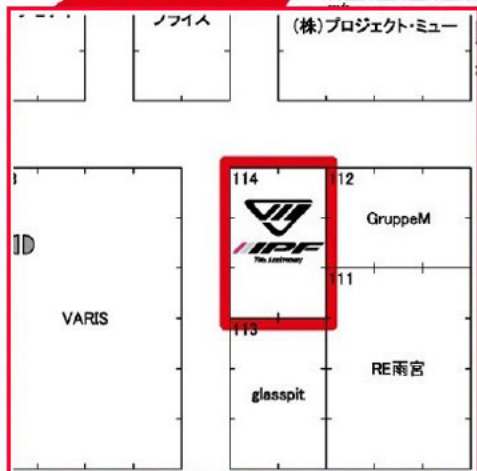

# TOKYO AUTO SALON 2017

## HALL 1

## ブース位置

**西ホール HALL1  
ブース No,114**