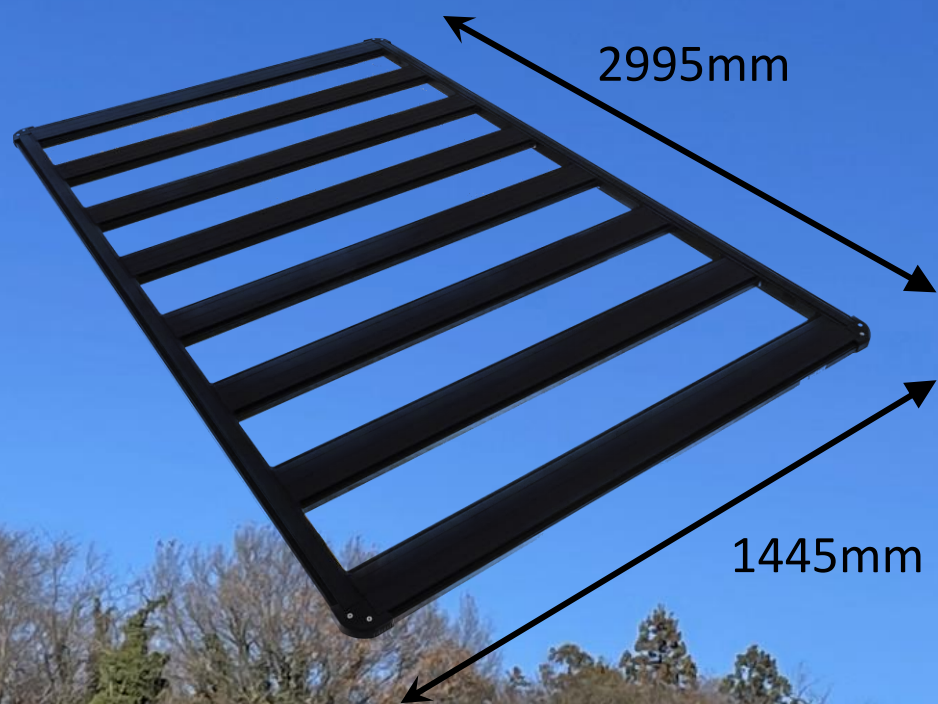

ARB BASERACK

ハイエース200系 標準ルーフ用

ARB BASERACK 2995 x 1445mm

- ・超薄型ローフォルム
- ・取付時全高約205cm
- ・軽量強靱
- ・アルミ製
- ・簡単組立
- ・多彩なオプション
- ・11枚ビーム
- ・テクスチャーブラックパウダー塗装

希望小売価格 **¥297,000**